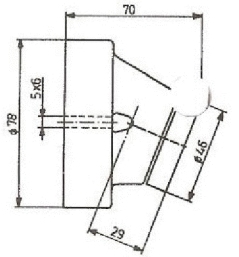

Duvar Duyu / Wall Lampholder

Beyaz porselenden, üç parçalı, iki adet kablo giriş kör delikli , kilitlemeli,
duy ringli.
White porcelain, three piece, with two knock-out wire inlets and locking ring.

Vida bağlantılı	2x Vida / 2xScrew	31.1248.00	10	2,10