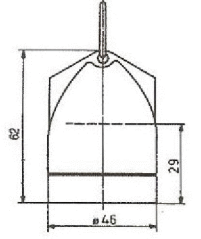

Askı (Bahçe)Duyu / Porcelain Suspansiyon –type Lampholder

Beyaz porselenden, üç parçalı, kilitlemeli, askı halkalı , duy ringli ,
Yağmur ve diğer dış etkenlere karşı korumalı.
*White porcelain three piece, with suspension and locking ring,
protected from rain and environmental factors.*

Halka bağlantılı	Halka / Suspension	31.1104.00	10	1,20