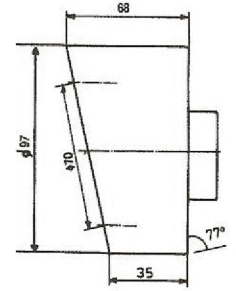

60W Gg 84,5	2xVida / 2xScrew	31.3065.00	8	3,2