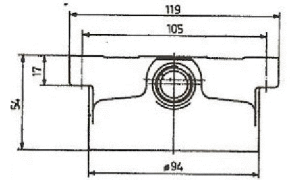

60W Gg 84,5	2xVida / 2xScrew	31.0407.10	8	3,45