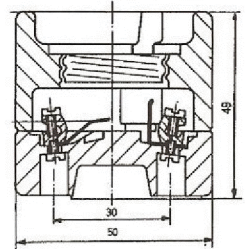

Donanma Duyu / Two Pieces Porcelain Lampholder

İki parçalı, M3 vida tespit delikli, çok sayıda duyu paralel bağlama özelliği
Jaw-type terminal for wires, ring held by two screw. Lateral wire Lead-in, flush-mounted porcelain Lampholder

Vida tespit delikli	2xM3 Vida/Screw	31.1530.00	10	1,30