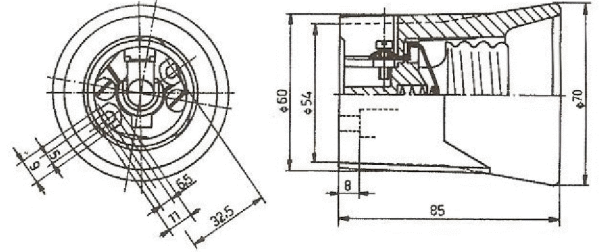

31.1119.00

GLOP DUYLAR

- TS289 EN 60238, VDE 0636, IEC 238, DIN 49690 standartlarına uygundur.
- Rasgele dokunmalara karşı koruma sağlanmıştır.
- Gerilim düşümü ve güç kayıpları standardın belirlediği değerlerin altındadır.
- Bağlantı terminallerine 2.5 mm² ye kadar kablo bağlanabilmektedir
- Yalıtkan kısımları KER 111 e uygun beyaz porselendir.
- Elektriksel ve fiziksel özellikleri porselen duylarda olduğu gibidir.
- Nemli yer armatürlerde , kablo giriş delikleri antigron kabloya uyabilen yumuşak plastik Pg 13.5 rekorlar ile izole edilmiştir.
- Porselen gövde ile armatür camı arasında kullanılan ısıya mukavim lastik conta sayesinde camın gövdeye tam oturması ve sıkışması sağlanmıştır. rutubet ve tozun armatür içine girmesi önlenmiştir.

PORCELAIN LIGHTING FITTINGS

- TS289 EN 60238, VDE 0636, IEC 238, DIN 49690
- Test marks; Turkish Standards Institution
- KALEPORSELEN lighting fittings are manufactured from white porcelain (KER111) resistant to overheating and differing environmental conditions in conformity with DIN-Norms .
- The development of the new KALEPORSELEN fittings, however ,shows the adaptability of porcelain at its best and offers attractive lighting fittings of high technical perfection for industrial and domestic purposes.
- Lighting fittings are delivered without glasses.
- KALEPORSELEN lighting fittings are equipped with phosphor bronze contacts, they are nonageing, corrosion –resistant and they offer security in function.
- Socket-type terminal connection for conductors up to 2.5 mm² .