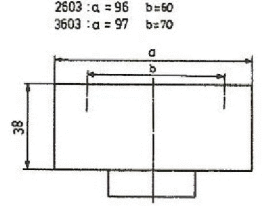

40W Gg 74.5	2xVida / 2xScrew	31.2063.00	10	3,0
60W Gg 84.5	2xVida / 2xScrew	31.3063.00	10	3,2