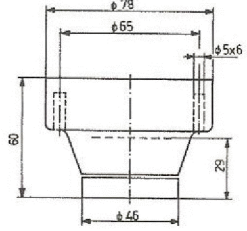

Tavan Duyu / Ceiling Lampholder

Beyaz porselenden, üç parçalı, iki adet kablo giriş kör delikli , kilitlemeli,
duy ringli.
White porcelain, three piece, with two knock-out wire inlets and locking ring.

Vida bağlantılı	2x Vida / 2xScrew	31.1247.00	10	2,00