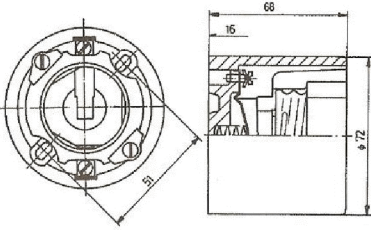

31.1117.00