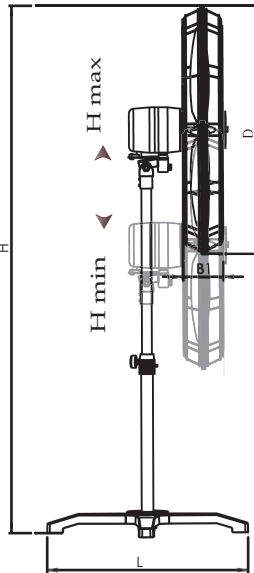

SV Serisi Sanayi Tipi Ventilatör (Endüstriyel Ventilator)

Motor

Yüksek teknoloji CNC makinalarda el değmeden kaliteli üretim, Isı iletim kapasitesi yüksek havalandırma kanallı motor gövdesi, Balansı ISO 1940 standartlarına göre alınmış rotor ile uzun rulman çalışma ömrü, Yalıtım sınıfı Class F ile bobinler için yüksek çalışma aralığı -40° ile +70°,* 230 V / 50 Hz 3 kademeli ayarlı Monofaze Fan motoru,** Standartlara Uyumlu Sertifikalı Bileşenler, IP 54 Koruma Sınıfı, Zorlu koşullar için harici soğutma pervaneli motor,

* Sadece bobin için verilmiş çalışma aralığıdır.
Motor için -20° ile +45° aralığı çalışma aralığıdır.
Diğer seçenekler için lütfen bizimle irtibata geçiniz.
** İsteğe bağlı çeşitli voltaj ve frekanslarda üretim yapılabilir.

Kullanım Alanları

Hava sıcaklığının yüksek olduğu yerlerde serinletme amacı ile, Genel ve endüstriyel binalar, Depo, ambar ve antrepo alanları, Garaj ve umuna açık binalar, tarımsal binalar, Ticari seralar, Büyük atölyeler, Boyahaneler, Fabrikalar,

Yerli Üretim,
Otomatik olarak sağa ve sola dönerek doğal sirkülasyon yapma özeliği,
Yüksek kalite soğuk çekme tel kafesi,
Çevreye duyarlı ve dost elektrostatik epoxy toz boya ile korozyona karşı yüksek direnç,
Standartlara uygun ISO 1940 dinamik tesdi yapılmış pervane kanatları,
EN 60335-2-80 standartlarına uygun olarak ön ve arka koruma kafesi,
Yüksekliği ayarlanabilir gövde ve dengeli ayak tasarımı,
Düşük Ses Seviyesi.

MODEL	Volt (V)	r.p.m.	W	MAX.	dB (A)	Net Kg.Ayk
				m³/h		
SV 50 (20")	230 V~50 Hz.	1430	130	10.500	73	18
SV 60 (24")	230 V~50 Hz.	1350	150	11.200	76	20
SV 75 (30")	230V~50 Hz.	1300	250	17.400	86	24

!! Duvar Montajı mutlaka şekildeki gibi yapılmalıdır. !!