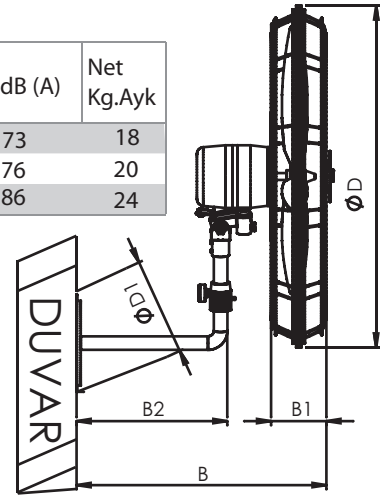

!! Duvar Montajı mutlaka şekildeki gibi yapılmalıdır. !!

	ØD	H min	H max	Kutu Ölçüleri	Brüt Kg
SV 50 Ayaklı	560	140	190	235x750x610	13,1
SV 60 Ayaklı	700	150	190	270x755x720	15,1
SV 75 Ayaklı	800	150	200	270x830x830	17,2

	ØD	B	B1	B2	ØD1	Kutu Ölçüleri	Brüt Kg
SV 50 Duvar	560	490	100	310	240	235x750x610	18,7
SV 60 Duvar	700	490	100	310	240	270x755x720	20,7
SV 75 Duvar	800	500	110	310	240	270x830x830	24,2