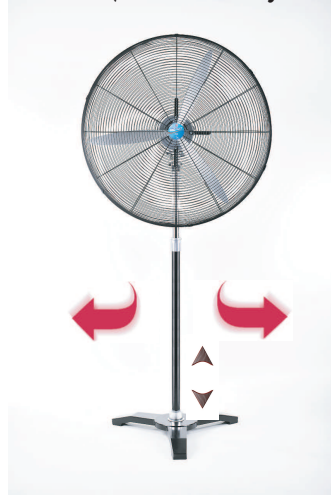

# SV Serisi Sanayi Tipi Ventilatör ( Endüstriyel Ventilator)

Fan Gövde ve Pervane

## Motor

Yüksek teknoloji CNC makinalarda el değmeden kaliteli üretim, Isı iletim kapasitesi yüksek havalandırma kanallı motor gövdesi, Balansı ISO 1940 standartlarına göre alınmış rotor ile uzun rulman çalışma ömrü, Yalıtım sınıfı Class F ile bobinler için yüksek çalışma aralığı -40° ile +70°,\* 230 V / 50 Hz 3 kademeli ayarlı Monofaze Fan motoru,\*\* Standartlara Uyumlu Sertifikalı Bileşenler, IP 54 Koruma Sınıfı, Zorlu koşullar için harici soğutma pervaneli motor,

Yerli Üretim,  
Otomatik olarak sağa ve sola dönerek doğal sirkülasyon yapma özeliği,  
Yüksek kalite soğuk çekme tel kafesi,  
Çevreye duyarlı ve dost elektrostatik epoxy toz boya ile korozyona karşı yüksek direnç,  
Standartlara uygun ISO 1940 dinamik tesdi yapılmış pervane kanatları,  
EN 60335-2-80 standartlarına uygun olarak ön ve arka koruma kafesi,  
Yüksekliği ayarlanabilir gövde ve dengeli ayak tasarımı,  
Düşük Ses Seviyesi.