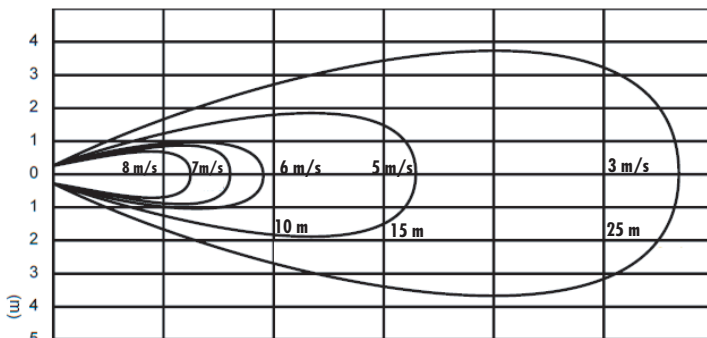

	ØD	B	B1	B2	ØD1	Kutu Ölçüleri	Brüt Kg
SV 50 Duvar	560	490	100	310	240	235x750x610	18,7
SV 60 Duvar	700	490	100	310	240	270x755x720	20,7
SV 75 Duvar	800	500	110	310	240	270x830x830	24,2